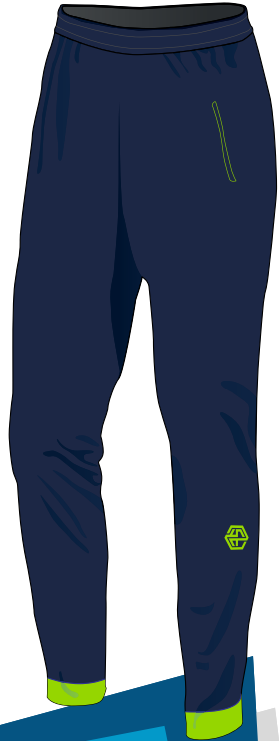

## Sweatshirt Pro

- 100% Polyester
- Slim t sweatshirt
- Elastic sleeves
- Zippered neck

Dry  
Cool  
Pro

TALLAS  
SIZES

|        |   |   |   |    |     |     |       |
|--------|---|---|---|----|-----|-----|-------|
| Niño   | 4 | 6 | 8 | 10 | 12  | 14  | Boy   |
| Adulto | S | M | L | XL | 2XL | 3XL | Adult |

## Hoodie Style & Pantalón Neff

100% Poliéster Microspeedo  
 Sudadera con capucha  
 Bolsillos kanguro  
 Pantalón de diseño pitillo  
 Combinado o individual

## Hoodie Style & Tracksuit pants Neff

100% Polyester Microspeedo  
 Kanguro pockets / Slim trousers  
 Combined or individual

|                               |        |   |   |   |    |     |     |       |
|-------------------------------|--------|---|---|---|----|-----|-----|-------|
| <b>TALLAS</b><br><b>SIZES</b> | Niño   | 4 | 6 | 8 | 10 | 12  | 14  | Boy   |
|                               | Adulto | S | M | L | XL | 2XL | 3XL | Adult |