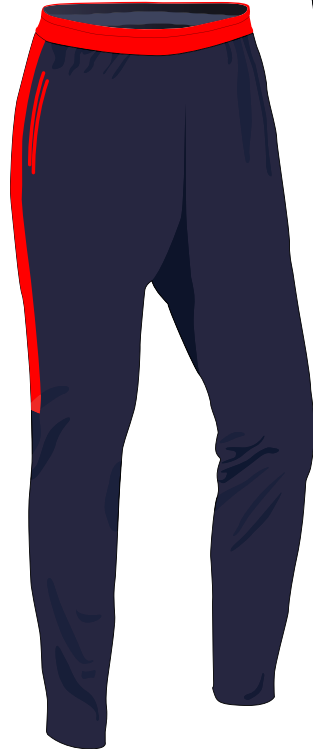

## Tracksuit Win

100% Polyester Micro Speedo

Smooth design

Zipped pockets

**TALLAS**  
**SIZES**

|        |   |   |   |    |     |     |       |
|--------|---|---|---|----|-----|-----|-------|
| Niño   | 4 | 6 | 8 | 10 | 12  | 14  | Boy   |
| Adulto | S | M | L | XL | 2XL | 3XL | Adult |

## Chándal Wolf

100% Poliéster Micro Speedo

Diseño pitillo

Bolsillos con cremallera

## Chaleco Neck

100% Poliéster y nailon

Tejido impermeable

Bolsillos laterales