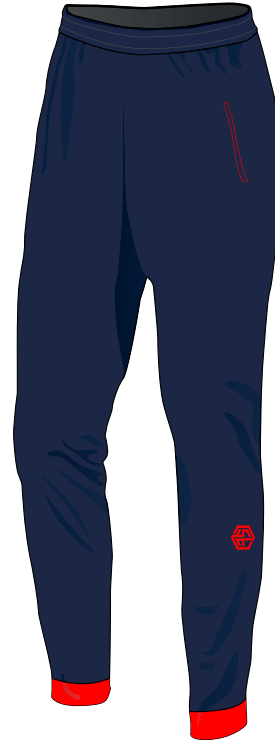

## Sweatshirt Pro

- 100% Polyester
- Slim t sweatshirt
- Elastic sleeves
- Zippered neck

Dry  
Cool  
Pro

TALLAS  
SIZES

|        |   |   |   |    |     |     |       |
|--------|---|---|---|----|-----|-----|-------|
| Niño   | 4 | 6 | 8 | 10 | 12  | 14  | Boy   |
| Adulto | S | M | L | XL | 2XL | 3XL | Adult |

## Hoodie Style & Pantalón Neff

100% Poliéster Microspeedo  
 Sudadera con capucha  
 Bolsillos kanguro  
 Pantalón de diseño pitillo  
 Combinado o individual

## Hoodie Style & Tracksuit pants Neff

100% Polyester Microspeedo  
 Kanguro pockets / Slim trousers  
 Combined or individual

|                               |        |   |   |   |    |     |     |       |
|-------------------------------|--------|---|---|---|----|-----|-----|-------|
| <b>TALLAS</b><br><b>SIZES</b> | Niño   | 4 | 6 | 8 | 10 | 12  | 14  | Boy   |
|                               | Adulto | S | M | L | XL | 2XL | 3XL | Adult |