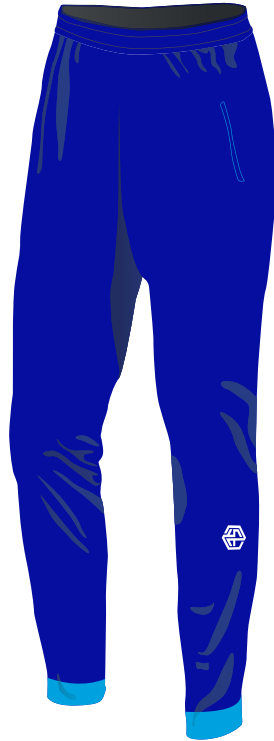

## Sweatshirt Pro

- 100% Polyester
- Slim t sweatshirt
- Elastic sleeves
- Zippered neck

Dry  
Cool  
Pro

TALLAS  
SIZES

|        |   |   |   |    |     |     |       |
|--------|---|---|---|----|-----|-----|-------|
| Niño   | 4 | 6 | 8 | 10 | 12  | 14  | Boy   |
| Adulto | S | M | L | XL | 2XL | 3XL | Adult |

## Hoodie Style & Pantalón Neff

100% Poliéster Microspeedo  
 Sudadera con capucha  
 Bolsillos kanguro  
 Pantalón de diseño pitillo  
 Combinado o individual

## Hoodie Style & Tracksuit pants Neff

100% Polyester Microspeedo  
 Kanguro pockets / Slim trousers  
 Combined or individual

|                               |        |   |   |   |    |     |     |       |
|-------------------------------|--------|---|---|---|----|-----|-----|-------|
| <b>TALLAS</b><br><b>SIZES</b> | Niño   | 4 | 6 | 8 | 10 | 12  | 14  | Boy   |
|                               | Adulto | S | M | L | XL | 2XL | 3XL | Adult |